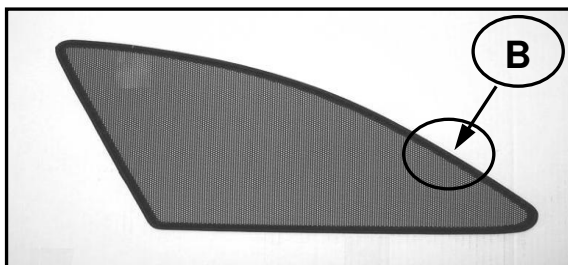

Sonniboy Audi A1, Kleines Seitenfenster, Heckscheibe  
2010 →  
0078246BC

**A**

↓ Left & Right  
Links & Rechts

**B**

↓ 2x

C  
↓ 1x

D  
↓ 3x

E  
↓ 1x